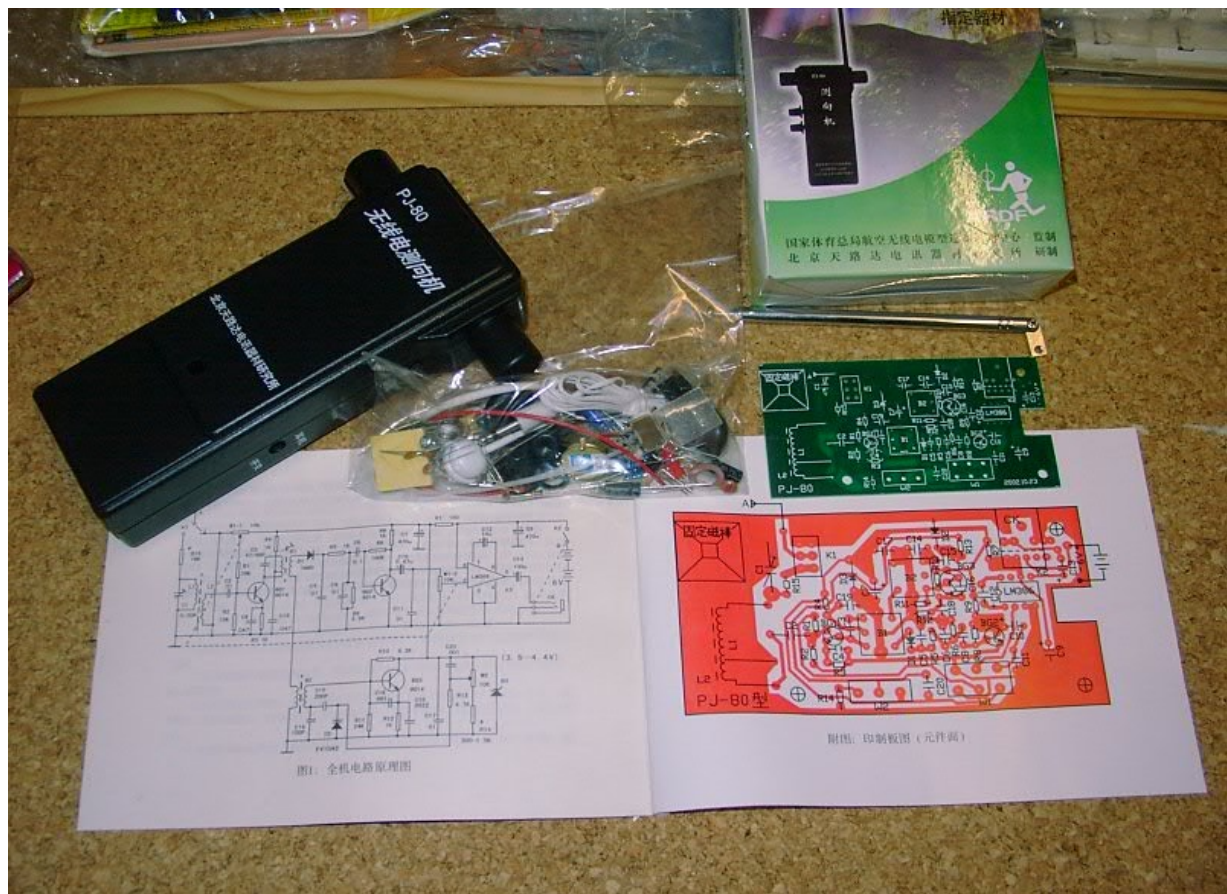

Die ARDF-Ausrüstung wird von der Firma Tian Lu Da (Sky-Path) in Peking vertrieben.
Die CRSA übernimmt den internationalen Verkauf.

80m Peilempfänger PJ-80, Direktüberlagerungsempfänger

Der PJ-80 ist in China sehr verbreitet. Er ist in erster Linie als einsteigergerät für Schüler gedacht.
Die Produktion liegt bei etwa 10.000 Stück pro Jahr.

PJ-80 Fertiggerät

PJ-80 Komplettausatz

PJ-80 Teilbausatz

图 4-2-1-1 PJ-80 型测向机方框图

图 4-2-1-2 PJ-80 型测向机电路原理图

Schaltbild des PJ-80

80m Peilempfänger RF-80-E, DF-80, RF-80, Einfachsuper mit BFO

Der RF-80-E ist in China wesentlich beliebter als der DF-80 und der RF-80.