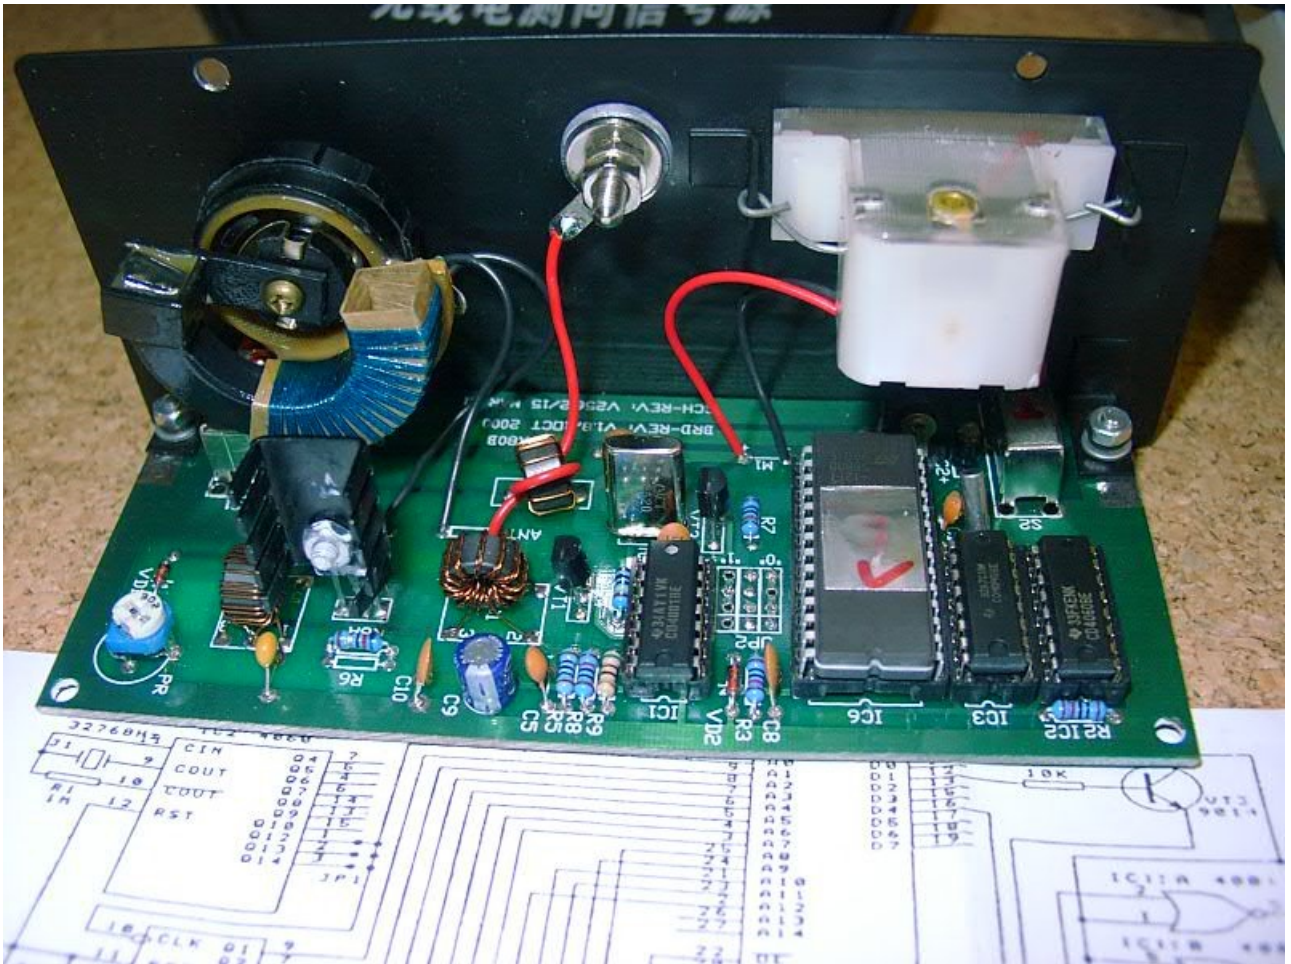

Innenansicht des PX-80

图 4-2-2-2 PX-80B 型发射机的电路原理图

Schaltbild des PX-80

Postenschirme und Lochzangen

Preise:	- Postenschirm (30x30cm, Prisma, rot-weiß)	20,- RMB	~ 2,- €
	- Lochzange (Platizange mit Stahlnadeln)	20,- RMB	~ 2,- €