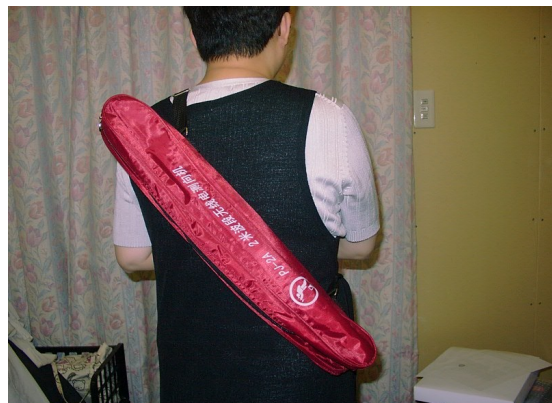

2m Peilempfänger PJ-2A, Einfachsuper, AM mit 3-Element Yagi

Der PJ-2A ist das 2m-Gegenstück zum PJ-80. Er hat eine geringere Empfindlichkeit als der CX-2M und ist in erster Linie für Schüler gedacht.

Preis: - PJ-2A Fertiggerät (mit Transporttasche) 185,- RMB ~ 18,50 €