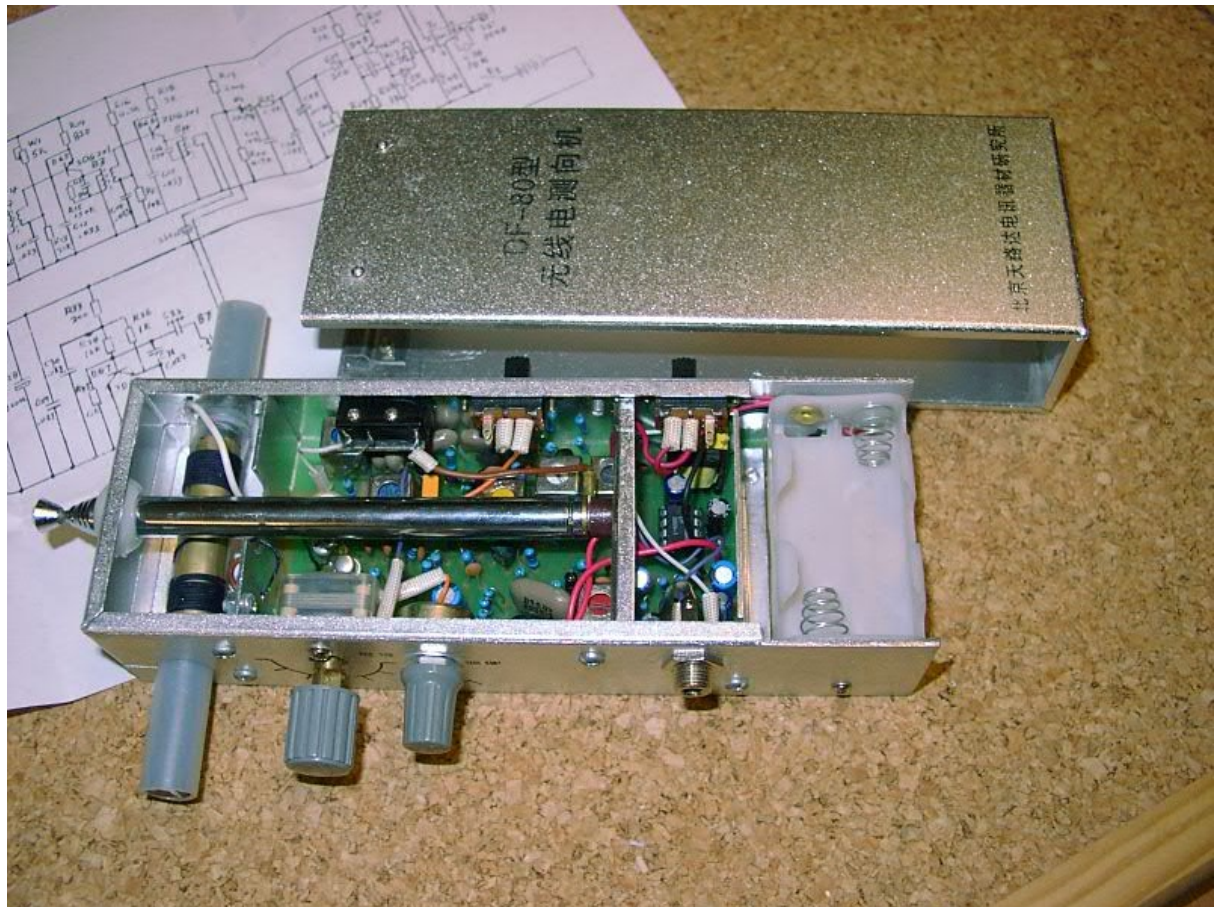

RF-80-E 80m Peilempfänger

Innenansicht RF-80-E

DF-80 80m-Peilempfänger

Innenansicht DF-80

Innenansicht DF-80

图 4-2-1-5 RF80m-E 型测向机电路原理图

Schaltbild RF-80-E (RF-80, DF-80)

2m Peilempfänger PJ-2A, Einfachsuper, AM mit 3-Element Yagi