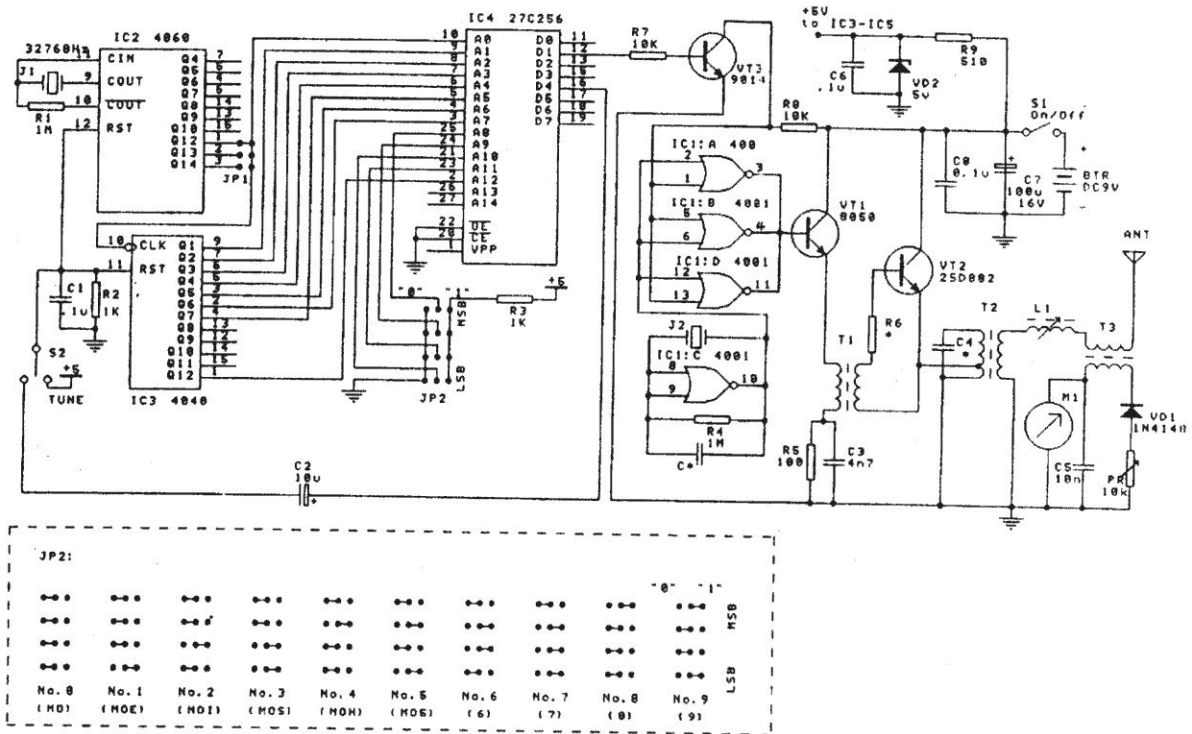

Innenansicht des PX-80

图 4-2-2-2 PX-80B 型发射机的电路原理图

Schaltbild des PX-80

Postenschirme und Lochzangen

Preise:	- Postenschirm (30x30cm, Prisma, rot-weiß)	20,- RMB	~ 2,- €
	- Lochzange (Platizange mit Stahlnadeln)	20,- RMB	~ 2,- €