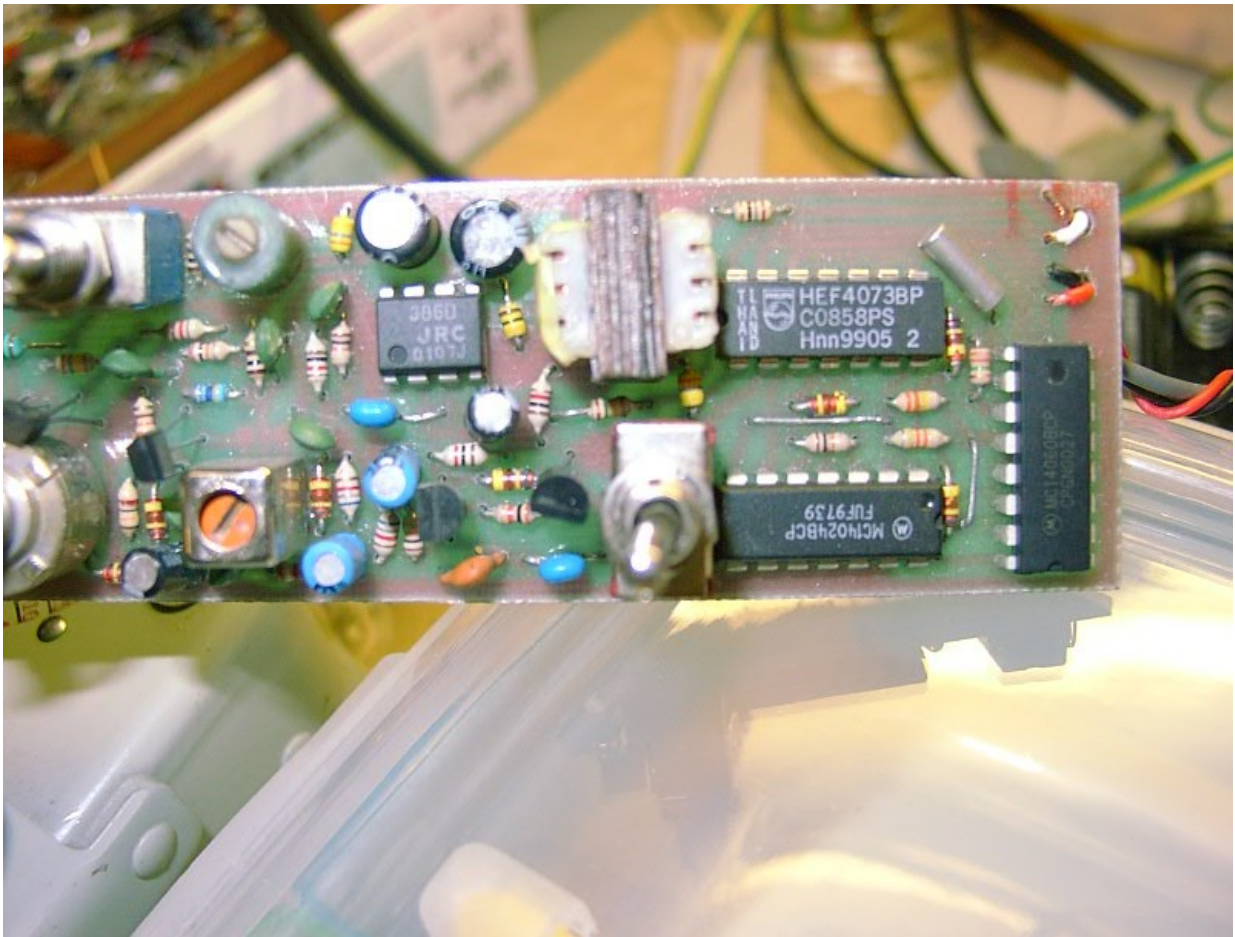

图 4-2-1-7 CX-2m 型测向机的电路原理图
Schaltbild des CX-2M