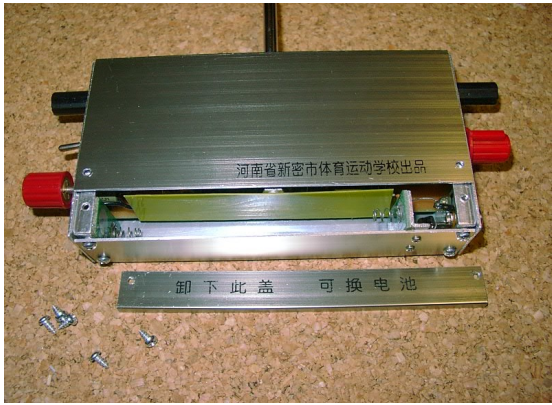

PJ-80 Fertiggerät

PJ-80 Komplettausatz

PJ-80 Teilbausatz

图 4-2-1-1 PJ-80 型测向机方框图

图 4-2-1-2 PJ-80 型测向机电路原理图

Schaltbild des PJ-80

80m Peilempfänger RF-80-E, DF-80, RF-80, Einfachsuper mit BFO

Der RF-80-E ist in China wesentlich beliebter als der DF-80 und der RF-80.

Preise:	- RF-80-E Fertigerät (Aluminium-Gehäuse)	260,- RMB	~ 26,- €
	- DF-80 Fertigerät (ähnlich RF-80-E, Gehäuse anders)	265,- RMB	~ 26,50 €
	- RF-80 Fertigerät (wie RF-80-E, aber mit LED's zur Anzeige der Signalstärke)	280,- RMB	~ 28,- €

RF-80-E 80m Peilempfänger

Innenansicht RF-80-E

DF-80 80m-Peilempfänger

Innenansicht DF-80

Innenansicht DF-80

图 4-2-1-5 RF80m-E 型测向机电路原理图

Schaltbild RF-80-E (RF-80, DF-80)

2m Peilempfänger PJ-2A, Einfachsuper, AM mit 3-Element Yagi