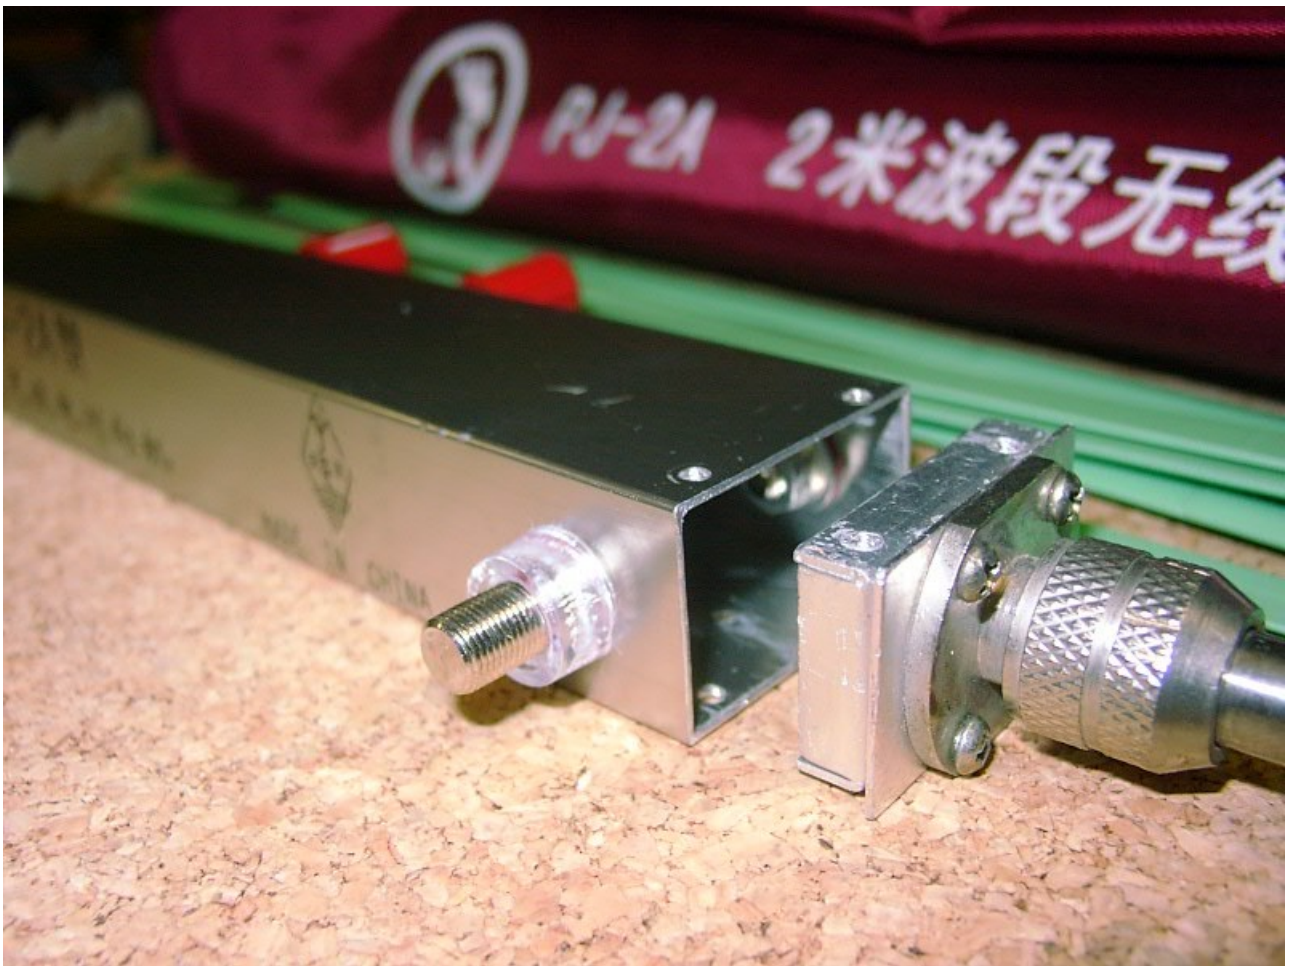

Der PJ-2A ist das 2m-Gegenstück zum PJ-80. Er hat eine geringere Empfindlichkeit als der CX-2M und ist in erster Linie für Schüler gedacht.

Preis: - PJ-2A Fertiggerät (mit Transporttasche) 185,- RMB ~ 18,50 €

2m Peilempfänger PJ-2A

图 4-2-1-8 PJ-2A 型测向机电路方框图

图 4-2-1-9 PJ-2A 型测向机电路原理图

Schaltbild PJ-2A

2m Peilempfänger CX-2M, Einfachsuper, AM mit 3-Element Yagi

Der CX-2M ist für Wettkämpfe nach den IARU-Reglen gedacht und empfindlicher als der PJ-2A.
Gegenüber dem PJ-2A hat er noch eine ZF-Stufe mehr