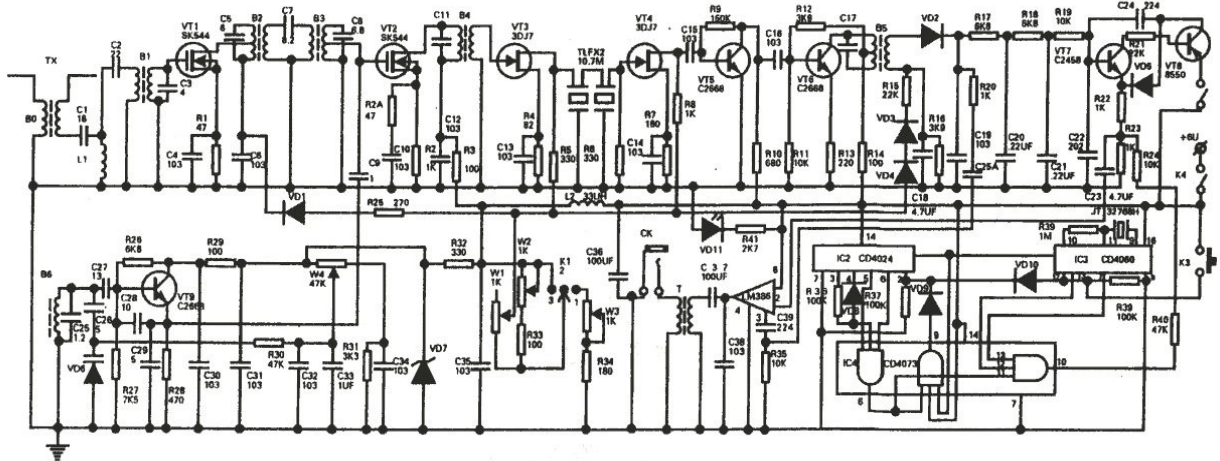

图 4-2-1-7 CX-2m 型测向机的电路原理图
Schaltbild des CX-2M