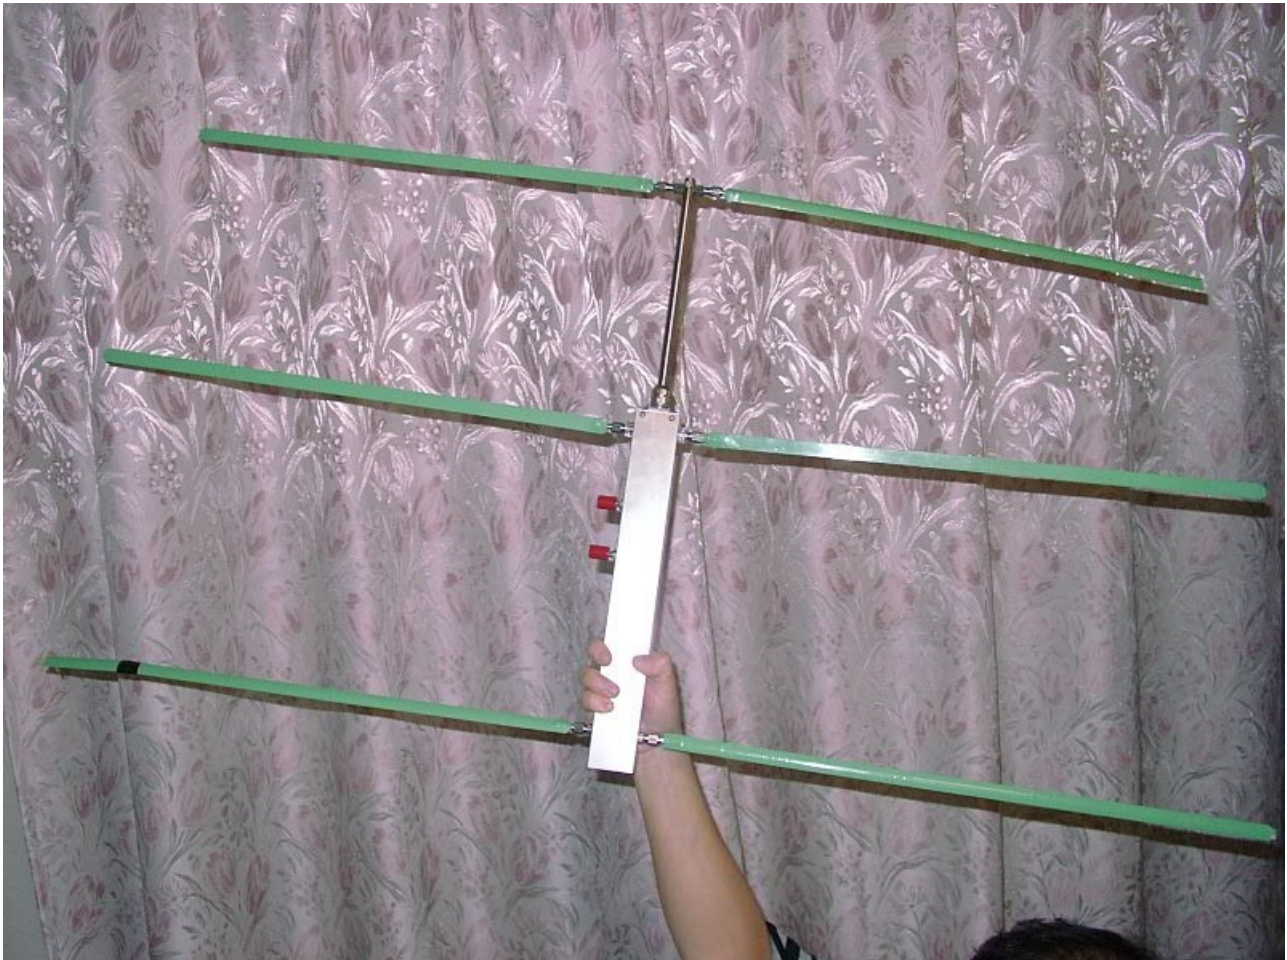

2m Peilempfänger PJ-2A, Einfachsuper, AM mit 3-Element Yagi

Der PJ-2A ist das 2m-Gegenstück zum PJ-80. Er hat eine geringere Empfindlichkeit als der CX-2M und ist in erster Linie für Schüler gedacht.

Preis: - PJ-2A Fertiggerät (mit Transporttasche) 185,- RMB ~ 18,50 €

2m Peilempfänger PJ-2A