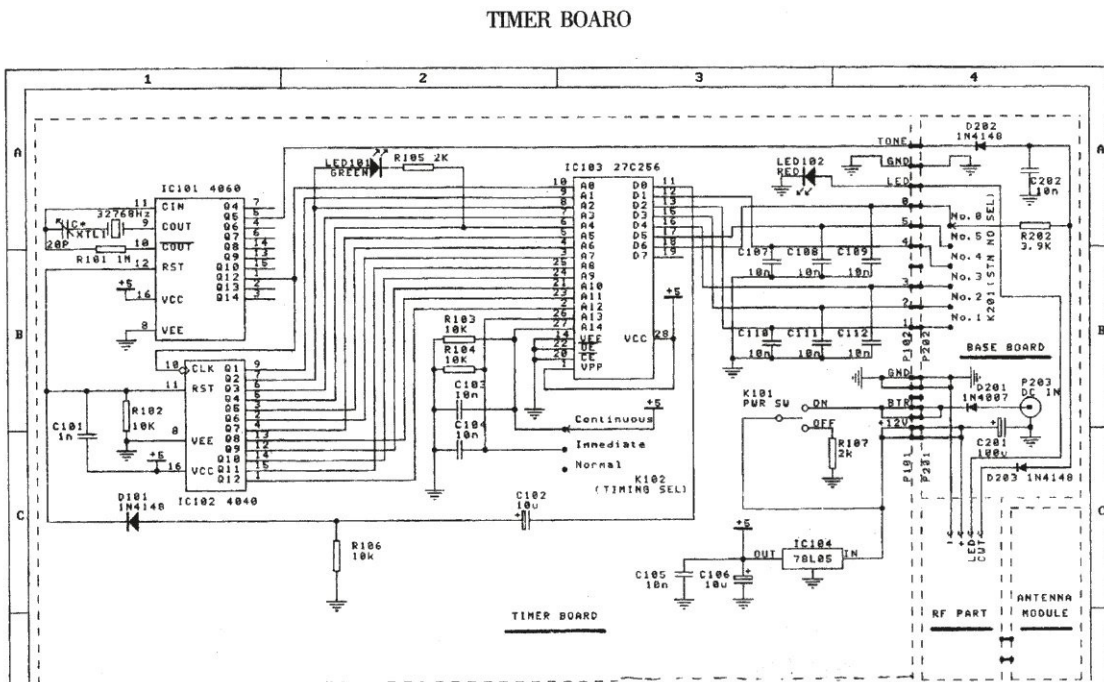

80m Peilsender BX-80

Komplettpaket mit Antenne und Tasche

Innenansicht des BX-80

图 4-2-2-3 BX-80 型发射机的电路方框图

图 4-2-2-4 BX-80 型发射机的电路原理图

Schaltbild des BX-80

Schaltbild HF-Teil des BX-2

Schaltbild des Timers beim BX-2