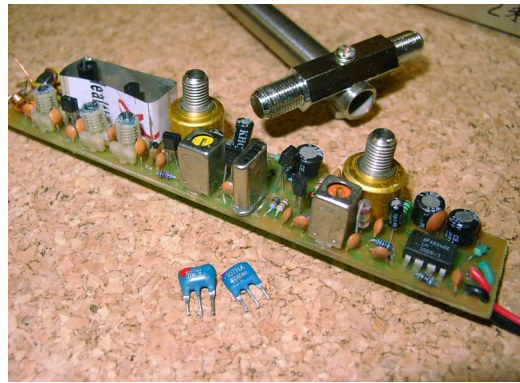

RF-80-E 80m Peilempfänger

Innenansicht RF-80-E

DF-80 80m-Peilempfänger

Innenansicht DF-80

Innenansicht DF-80

图 4-2-1-5 RF80m-E 型测向机电路原理图

Schaltbild RF-80-E (RF-80, DF-80)

2m Peilempfänger PJ-2A, Einfachsuper, AM mit 3-Element Yagi

Der PJ-2A ist das 2m-Gegenstück zum PJ-80. Er hat eine geringere Empfindlichkeit als der CX-2M und ist in erster Linie für Schüler gedacht.

Preis: - PJ-2A Fertiggerät (mit Transporttasche) 185,- RMB ~ 18,50 €

2m Peilempfänger PJ-2A

图 4-2-1-8 PJ-2A 型测向机电路方框图

图 4-2-1-9 PJ-2A 型测向机电路原理图

Schaltbild PJ-2A

2m Peilempfänger CX-2M, Einfachsuper, AM mit 3-Element Yagi

Der CX-2M ist für Wettkämpfe nach den IARU-Reglen gedacht und empfindlicher als der PJ-2A.
Gegenüber dem PJ-2A hat er noch eine ZF-Stufe mehr