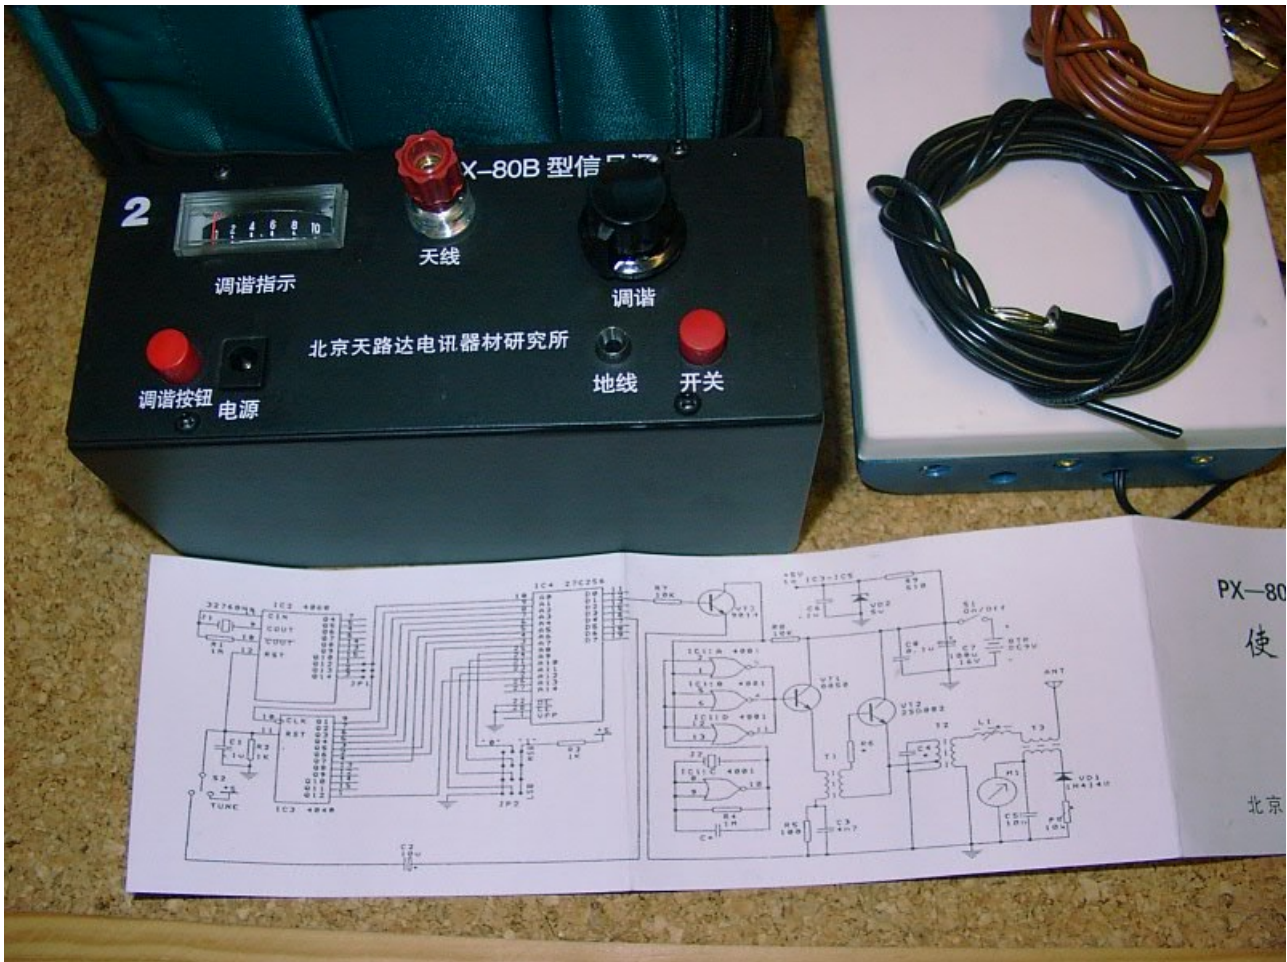

80m + 2m Peilsender mit CW-Kennung, QRP

Die Peilsender PX-80 (80m) und PX-2P (2m) sind für Wettbewerbe nach lokalen chinesischen Regeln konzipiert worden. Sie senden dauernd, haben aber eine CW-Kennung. Die Frequenz wird über das einsetzen eines anderen Quarzes geändert.

Preise:

- PX-80 Fertiggerät (1W, Kennung über Drahtbrücken) 280,- RMB ~ 28,- €
- PX-2 Fertiggerät (300mW, Vertikalantenne, Kennung über Dioden-Array) 258,- RMB ~ 25,80 €

QRP Peilsender PX-80