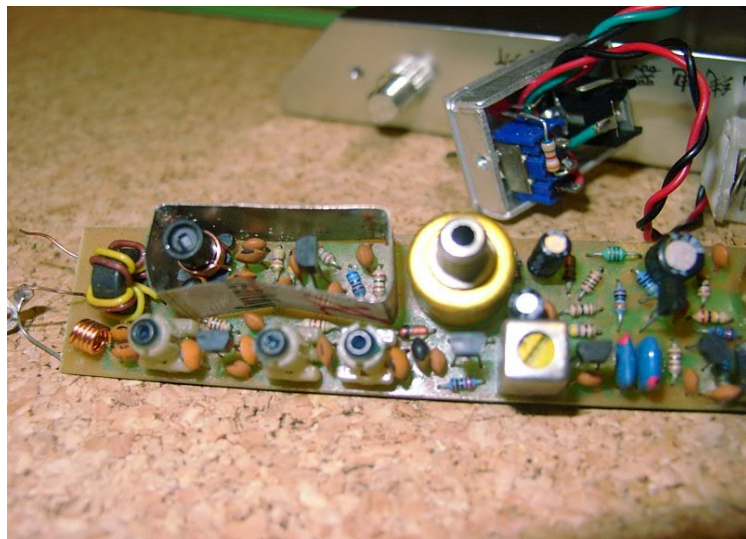

2m Peilempfänger PJ-2A

图 4-2-1-8 PJ-2A 型测向机电路方框图

图 4-2-1-9 PJ-2A 型测向机电路原理图

Schaltbild PJ-2A

2m Peilempfänger CX-2M, Einfachsuper, AM mit 3-Element Yagi

Der CX-2M ist für Wettkämpfe nach den IARU-Reglen gedacht und empfindlicher als der PJ-2A.
Gegenüber dem PJ-2A hat er noch eine ZF-Stufe mehr