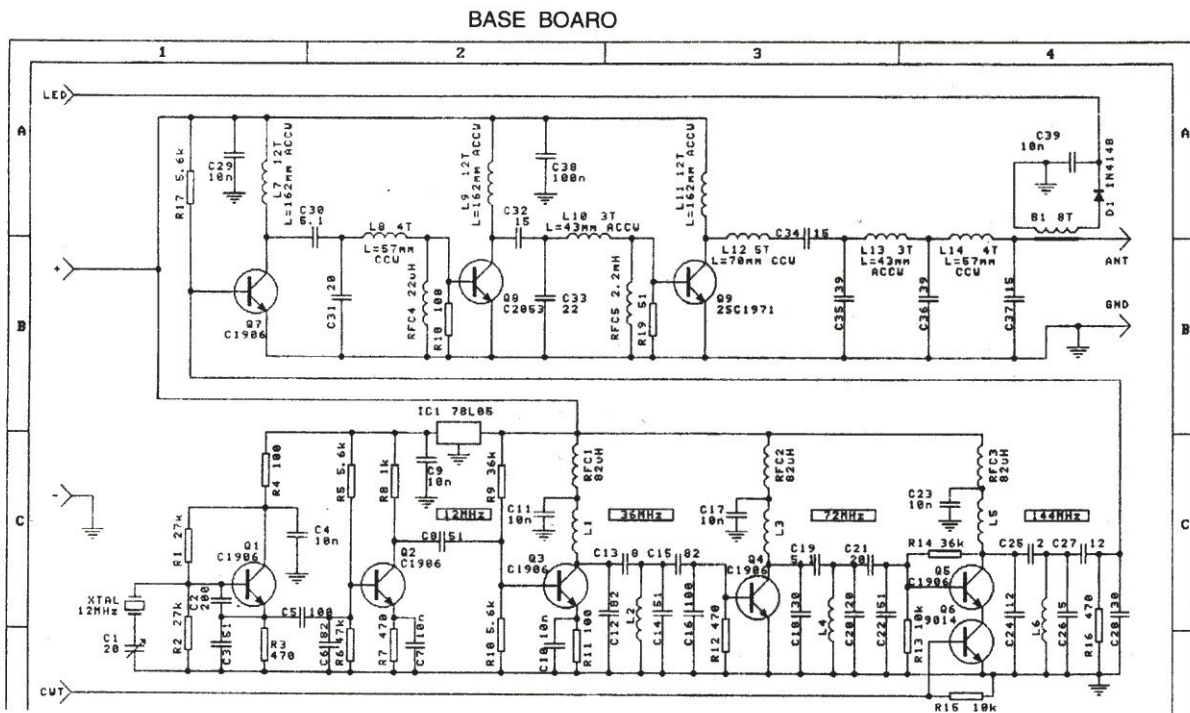

80m Peilsender BX-80

Komplettpaket mit Antenne und Tasche

Innenansicht des BX-80

图 4-2-2-3 BX-80 型发射机的电路方框图

图 4-2-2-4 BX-80 型发射机的电路原理图

Schaltbild des BX-80

Schaltbild HF-Teil des BX-2

Schaltbild des Timers beim BX-2