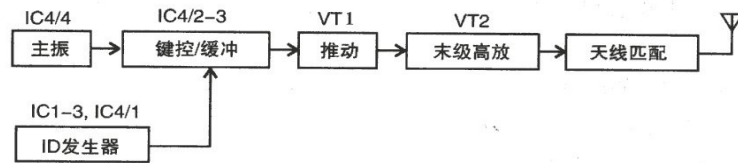

80m Peilsender BX-80

Komplettpaket mit Antenne und Tasche

Innenansicht des BX-80

图 4-2-2-3 BX-80 型发射机的电路方框图

图 4-2-2-4 BX-80 型发射机的电路原理图

Schaltbild des BX-80

Schaltbild HF-Teil des BX-2

Schaltbild des Timers beim BX-2