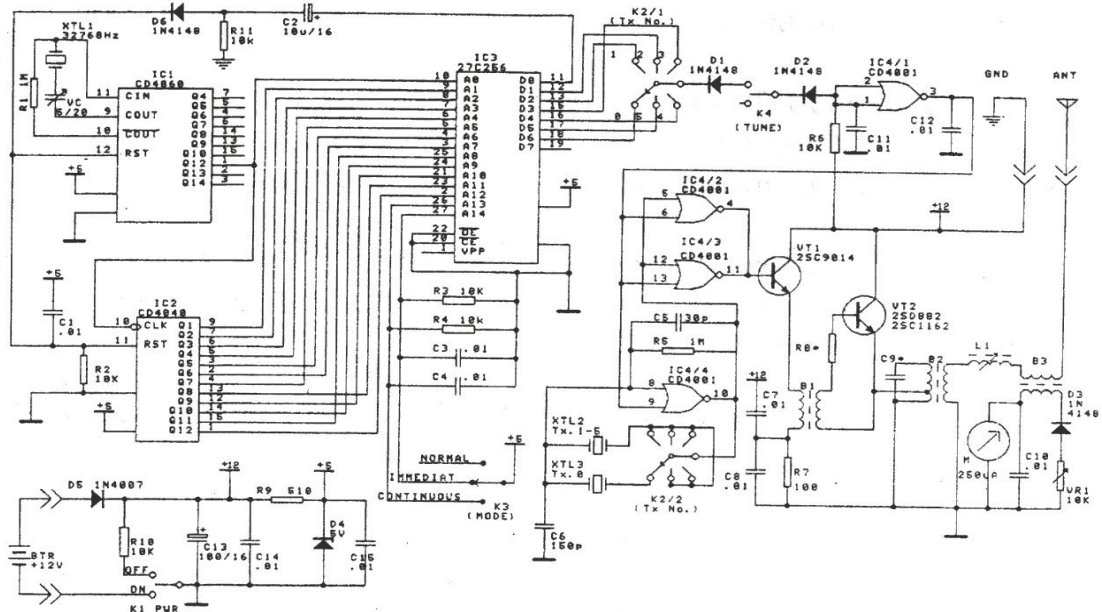

80m Peilsender BX-80

Komplettpaket mit Antenne und Tasche

Innenansicht des BX-80

图 4-2-2-3 BX-80 型发射机的电路方框图

图 4-2-2-4 BX-80 型发射机的电路原理图

Schaltbild des BX-80

Schaltbild HF-Teil des BX-2

Schaltbild des Timers beim BX-2