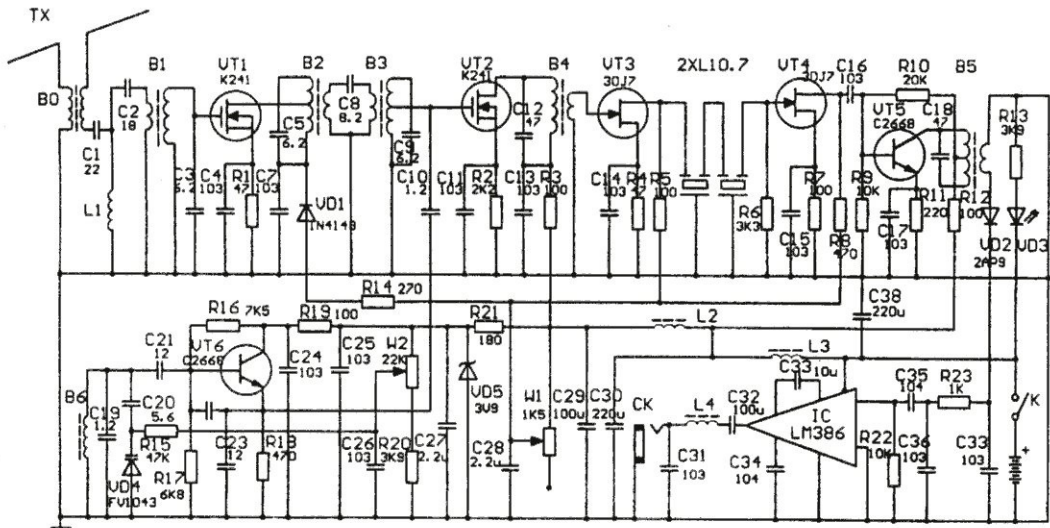

2m Peilempfänger PJ-2A

图 4-2-1-8 PJ-2A 型测向机电路方框图

图 4-2-1-9 PJ-2A 型测向机电路原理图

Schaltbild PJ-2A

2m Peilempfänger CX-2M, Einfachsuper, AM mit 3-Element Yagi

Der CX-2M ist für Wettkämpfe nach den IARU-Reglen gedacht und empfindlicher als der PJ-2A.
Gegenüber dem PJ-2A hat er noch eine ZF-Stufe mehr