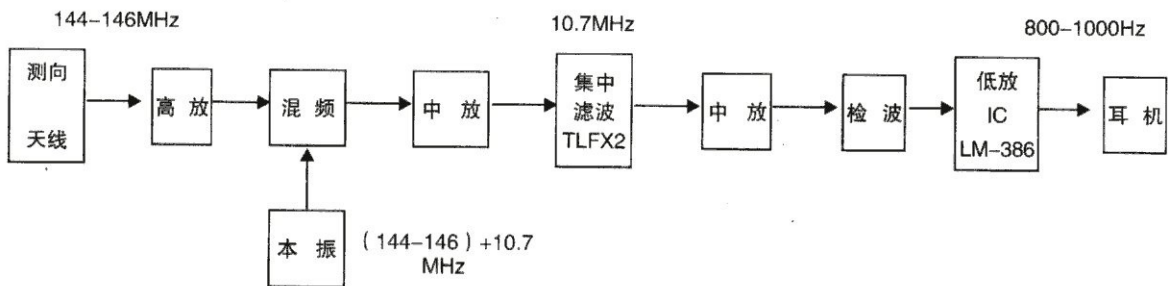

2m Peilempfänger PJ-2A

图 4-2-1-8 PJ-2A 型测向机电路方框图

图 4-2-1-9 PJ-2A 型测向机电路原理图

Schaltbild PJ-2A

2m Peilempfänger CX-2M, Einfachsuper, AM mit 3-Element Yagi

Der CX-2M ist für Wettkämpfe nach den IARU-Reglen gedacht und empfindlicher als der PJ-2A.
Gegenüber dem PJ-2A hat er noch eine ZF-Stufe mehr