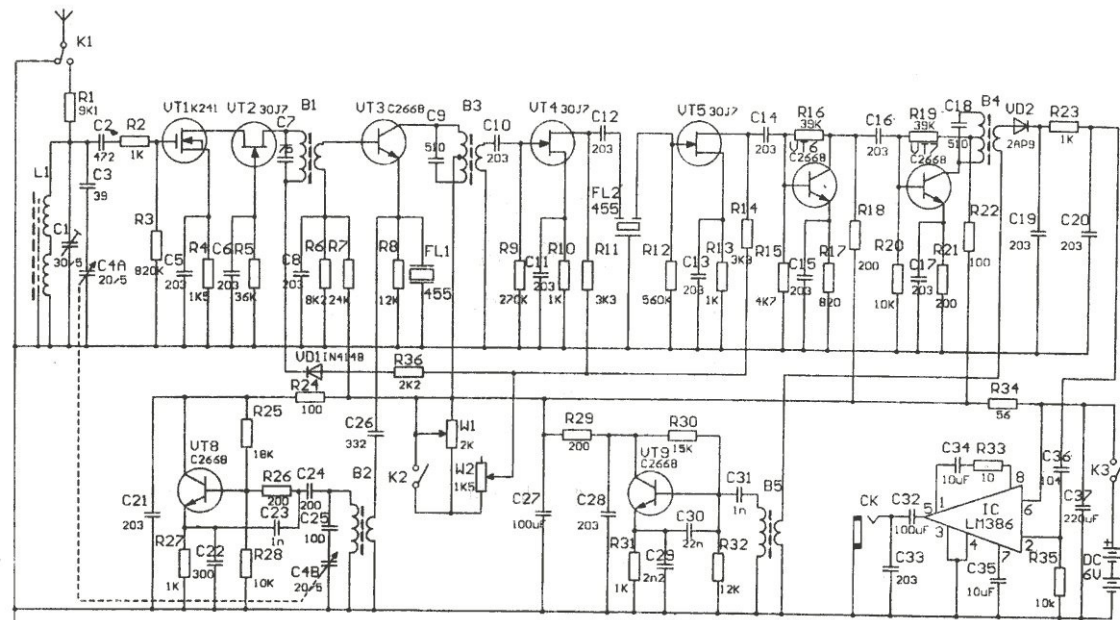

RF-80-E 80m Peilempfänger

Innenansicht RF-80-E

DF-80 80m-Peilempfänger

Innenansicht DF-80

Innenansicht DF-80

图 4-2-1-5 RF80m-E 型测向机电路原理图

Schaltbild RF-80-E (RF-80, DF-80)

2m Peilempfänger PJ-2A, Einfachsuper, AM mit 3-Element Yagi