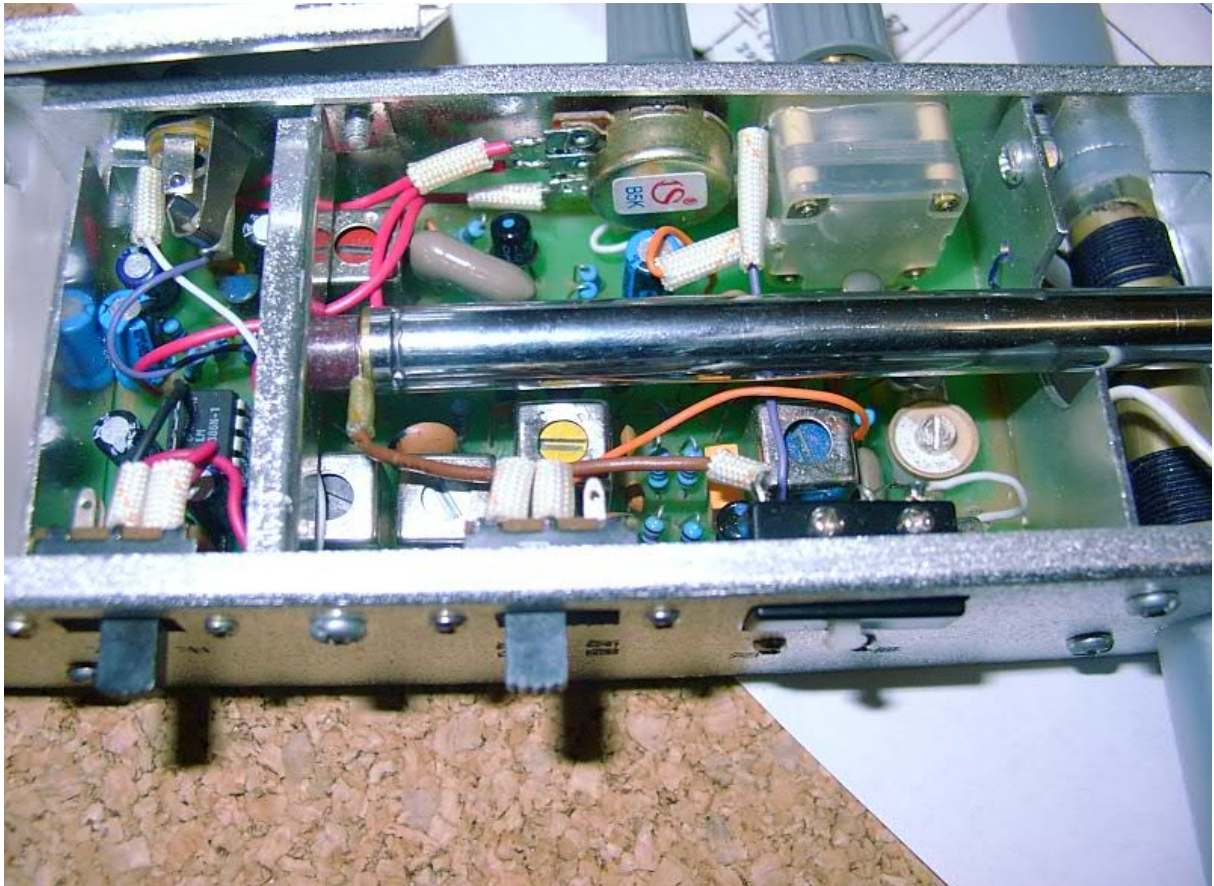

RF-80-E 80m Peilempfänger

Innenansicht RF-80-E

DF-80 80m-Peilempfänger

Innenansicht DF-80

Innenansicht DF-80

图 4-2-1-5 RF80m-E 型测向机电路原理图

Schaltbild RF-80-E (RF-80, DF-80)

2m Peilempfänger PJ-2A, Einfachsuper, AM mit 3-Element Yagi